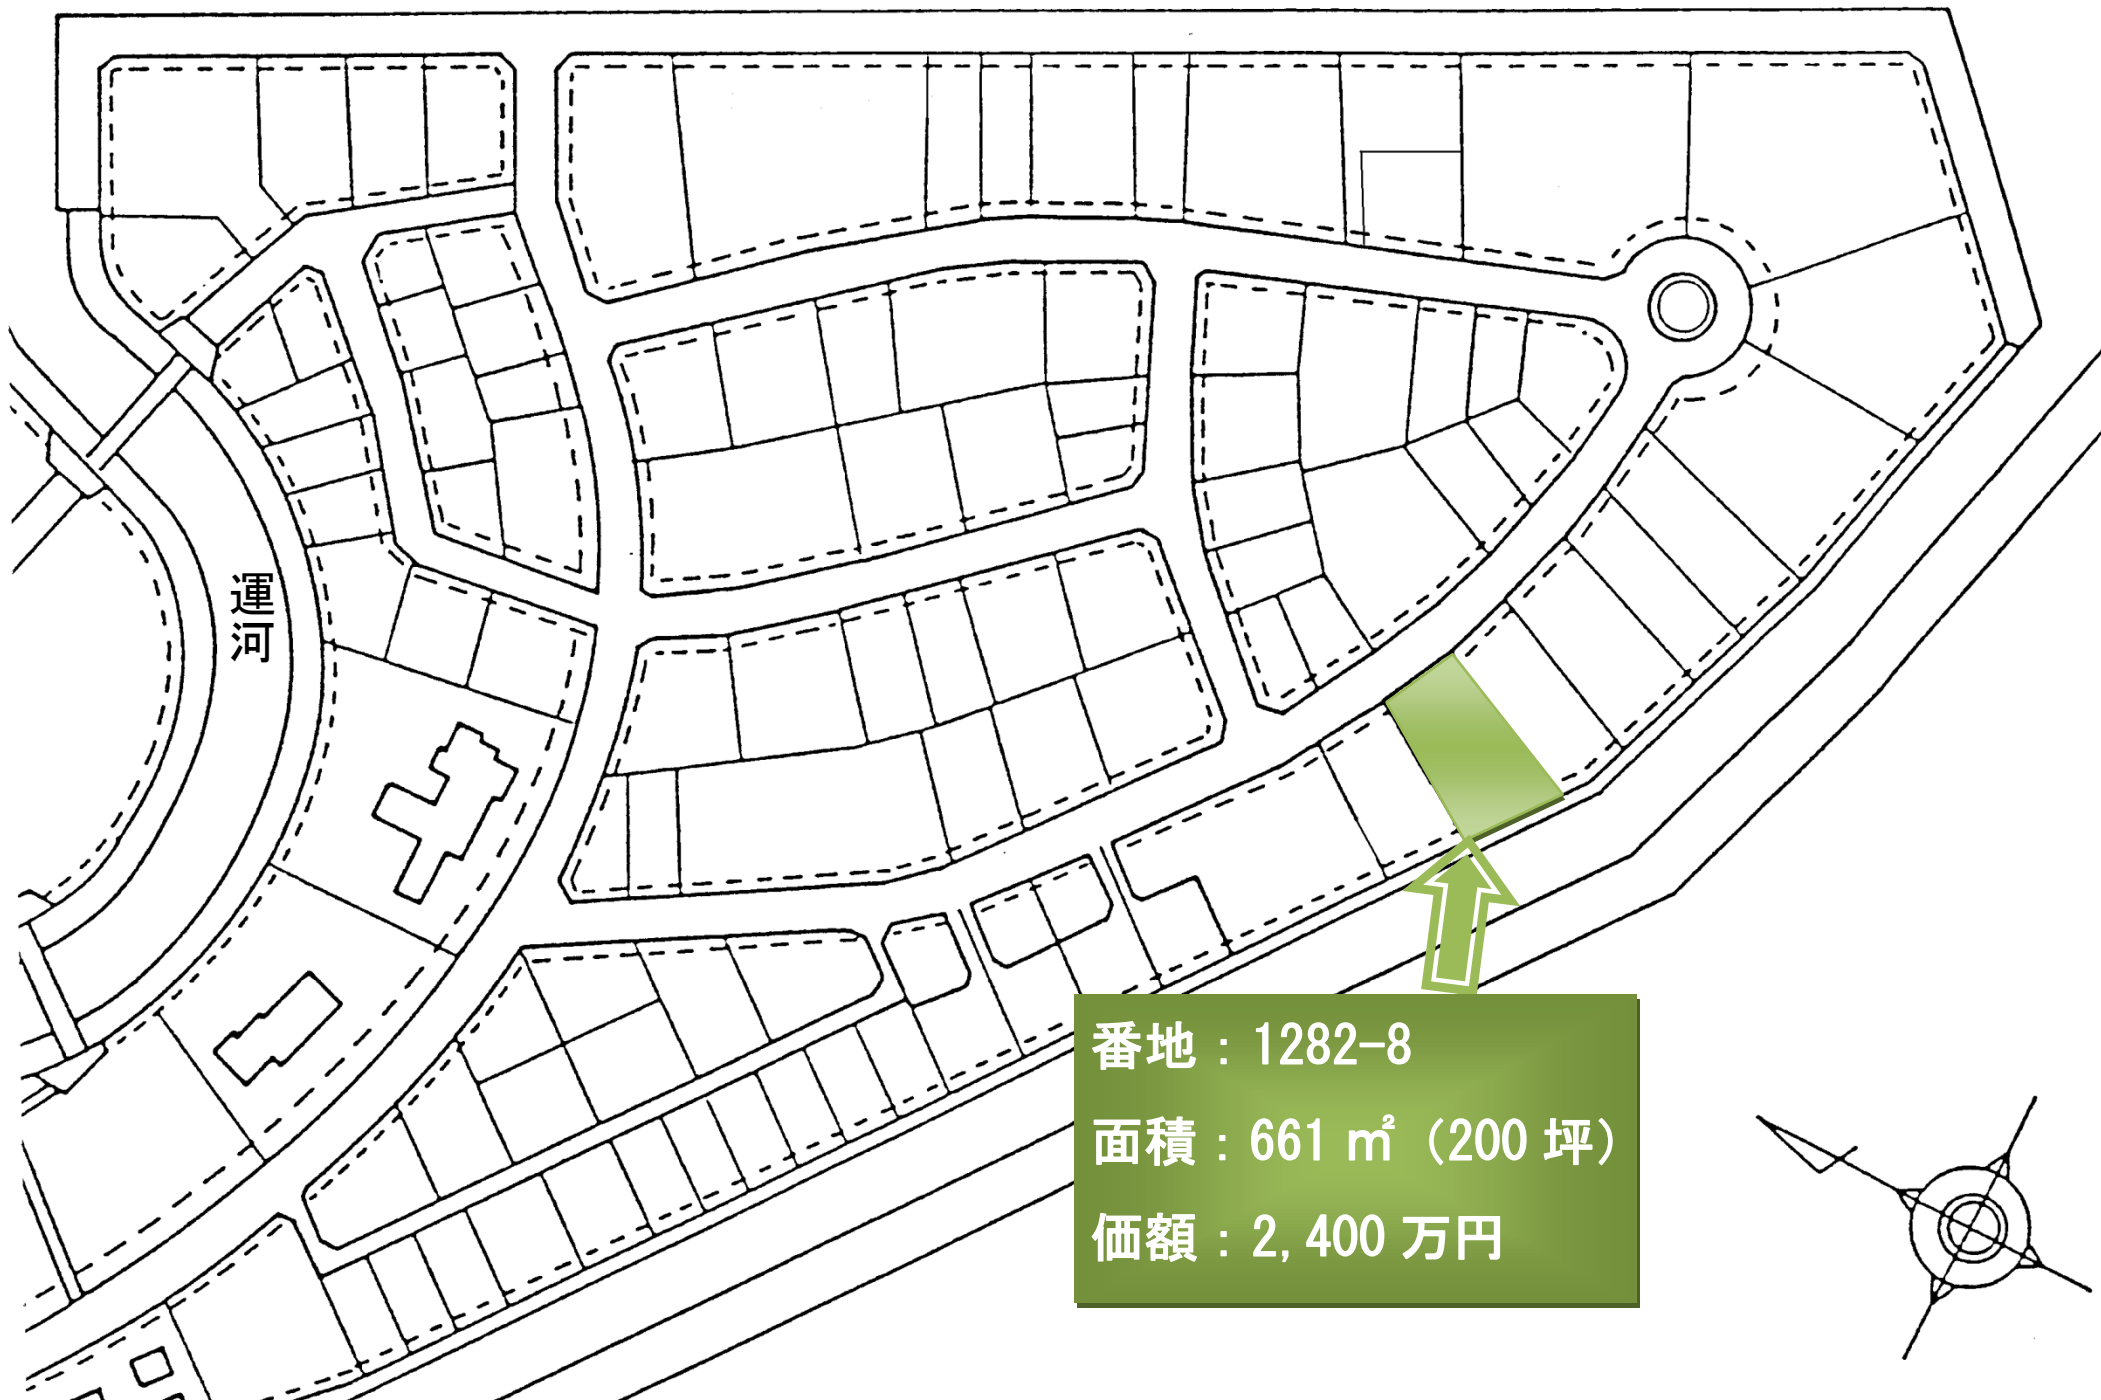

海

運河

番地 : 1282-8

面積 : 661 m² (200 坪)

価額 : 2,400 万円